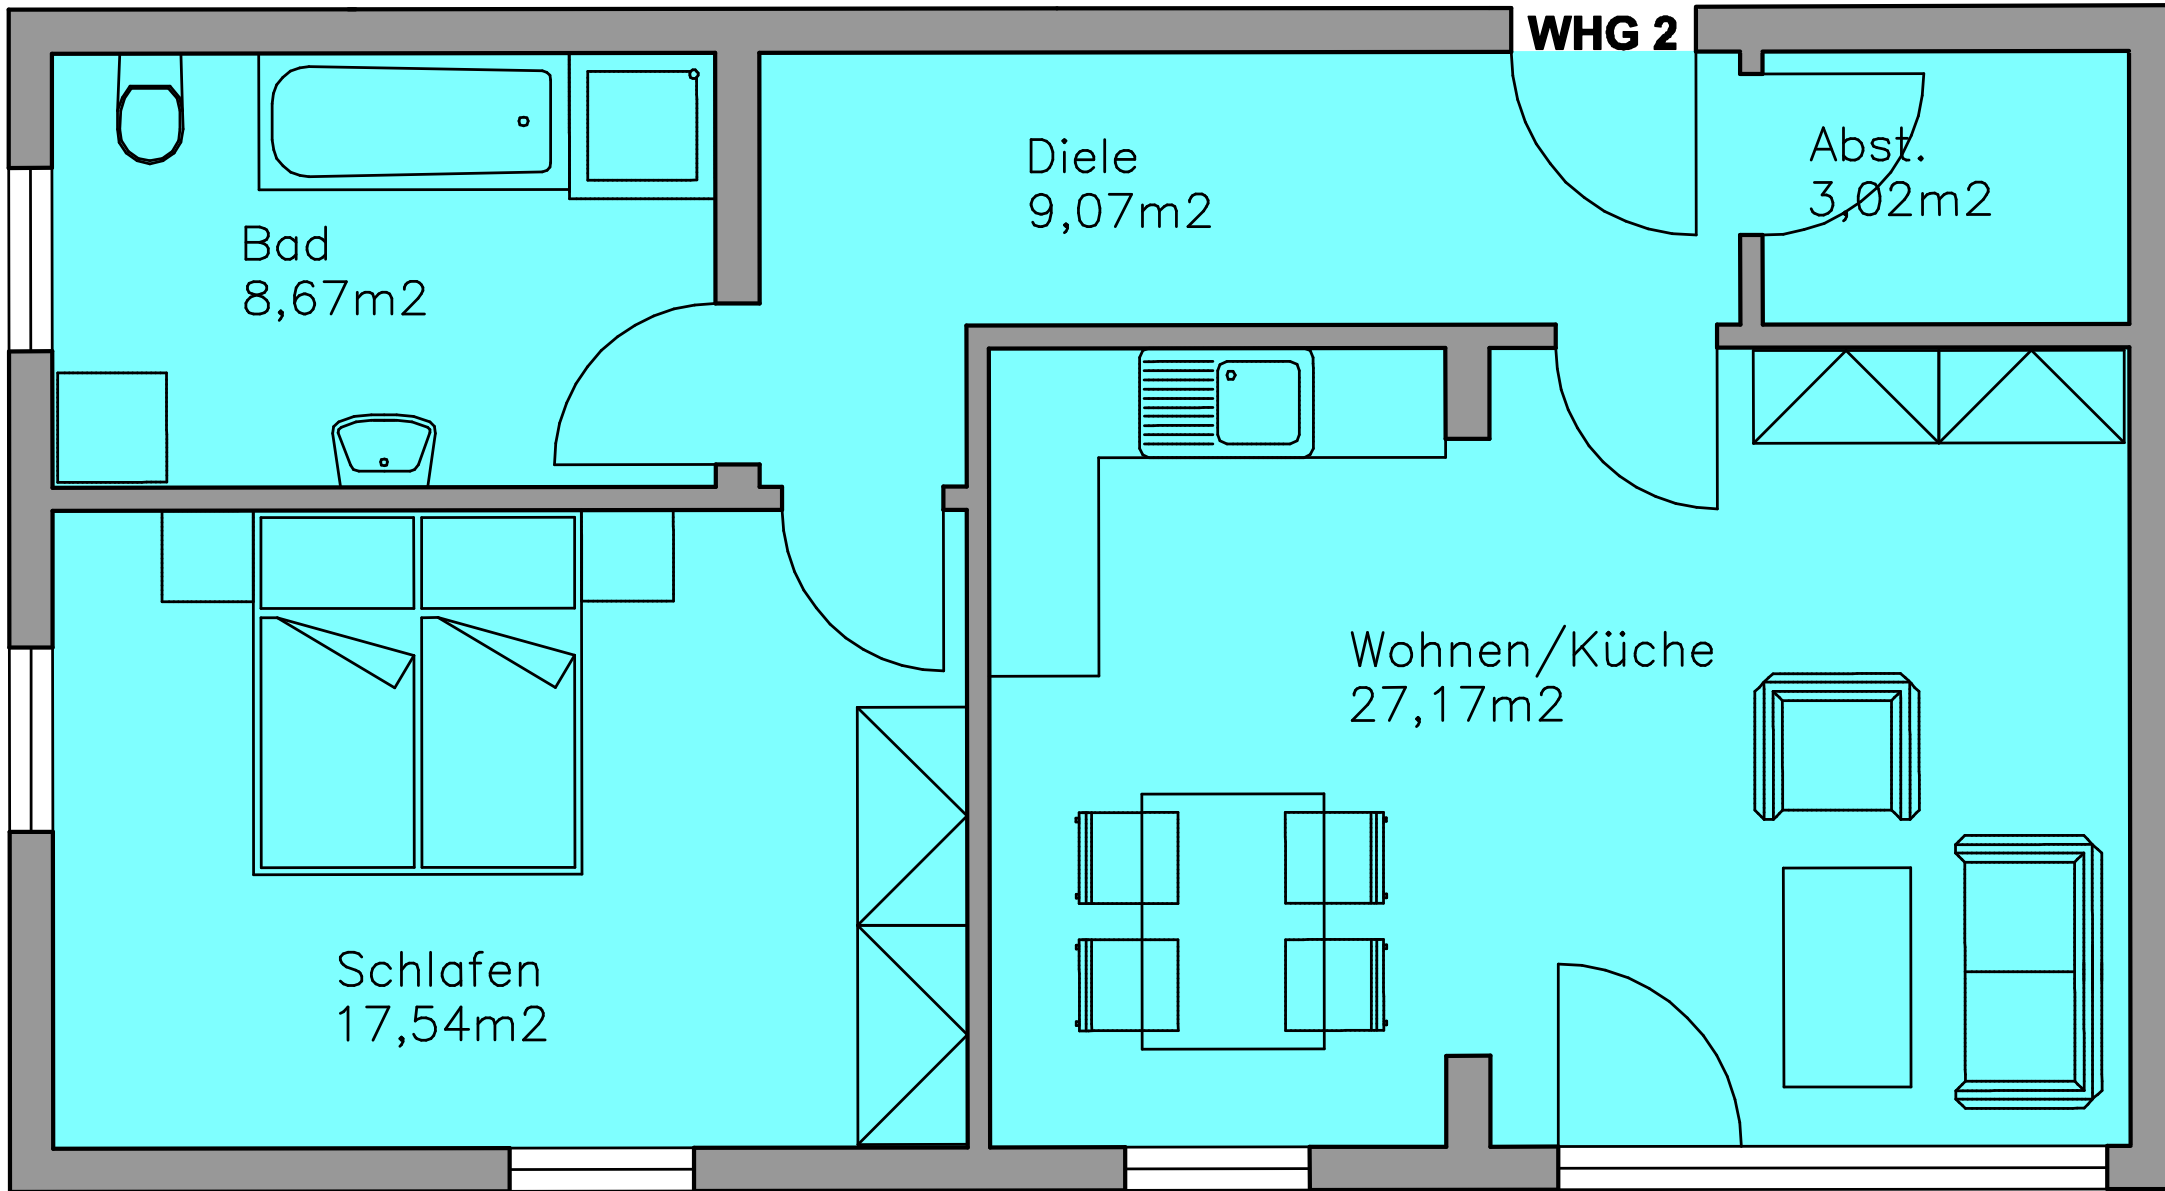

Mehrgenerationenwohnanlage Dittersdorf

Zweiraumwohnung im Obergeschoss > 67,19 m² > Wohnung Nr. 2

Terrasse 19,50 m²